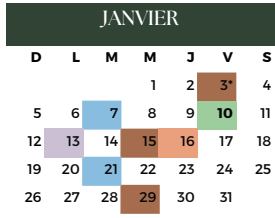

SAINT-STANISLAS

JOUR DE COLLECTE
POUBELLES SECTEUR 1
POUBELLES SECTEUR 2
COMPOST**
RÉCUPÉRATION**
ENCOMBRANTS

COLLECTE DES ENCOMBRANTS

INSCRIPTION OBLIGATOIRE

La collecte des encombrants a lieu tous les 2e vendredi du mois.

Pour vous inscrire à la collecte des encombrants, consultez le site web de la MRC : mrcdeschenaux.ca ou communiquez avec nous au 819-840-0704 au moins 48h avant la collecte.