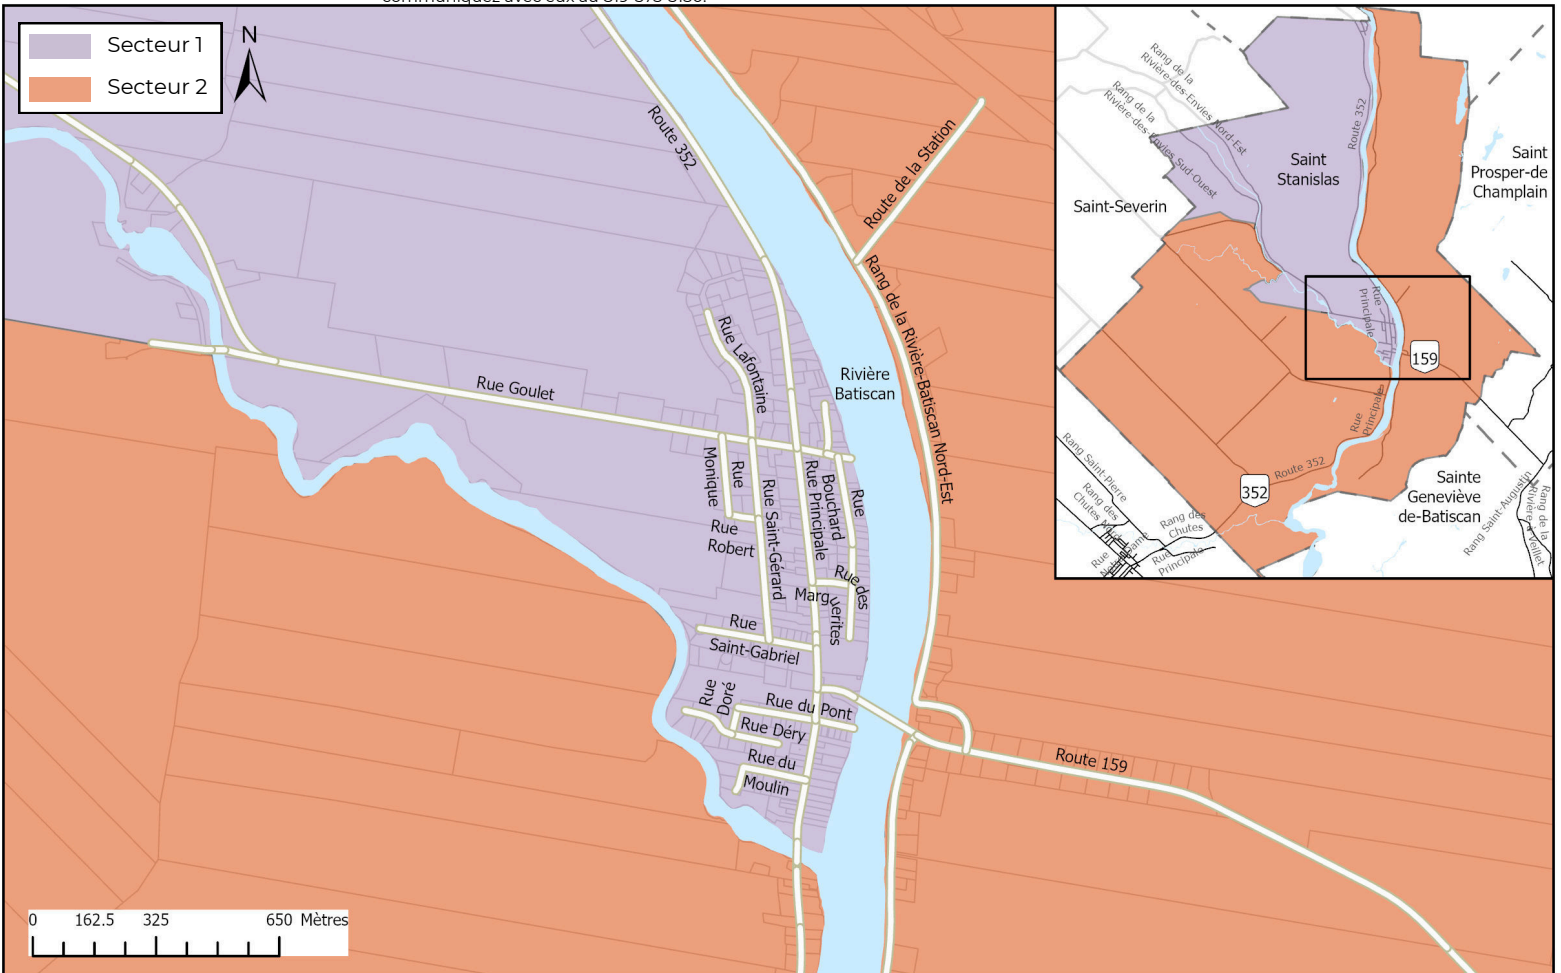

### SAINT-STANISLAS

JOUR DE COLLECTE
POUBELLES SECTEUR 1
POUBELLES SECTEUR 2
COMPOST**
RÉCUPÉRATION**
ENCOMBRANTS

**COLLECTE DES ENCOMBRANTS**

**INSCRIPTION OBLIGATOIRE**

La collecte des encombrants a lieu tous les 2e vendredi du mois.

Voir le tableau à la page suivante pour le détail des secteurs.

SECTEURS DE COLLECTE	
SECTEUR 1 LUNDI	Rue Principale et route 352 (est de la rivière des Envies), rue du Moulin, rue du Pont, rue Déry, rue Saint-Gabriel, rue Saint-Gérard, rue Monique, rue Goulet, rue Lafontaine, rue Bouchard, rue des Marguerites, rang de la rivière des Envies Sud-Ouest, route 159 (nord de la rivière Batiscan)
SECTEUR 2 JEUDI	Route 352 et rue Principale (ouest de la rivière des Envies), chemin de la côte Saint-Paul, chemin de la côte Saint-Louis, rue de la Bétonnière, rue Trudel, route 159 (sud de la rivière Batiscan), rang de la rivière Batiscan