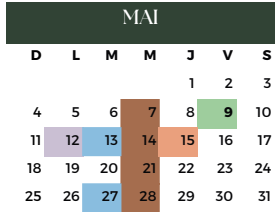

SAINT-STANISLAS

JOUR DE COLLECTE
POUBELLES SECTEUR 1
POUBELLES SECTEUR 2
COMPOST**
RÉCUPÉRATION**
ENCOMBRANTS

COLLECTE DES ENCOMBRANTS

INSCRIPTION OBLIGATOIRE

La collecte des encombrants a lieu tous les 2e vendredi du mois.

Pour vous inscrire à la collecte des encombrants, consultez le site web de la MRC : mrcdeschenaux.ca ou communiquez avec nous au 819-840-0704 au moins 48h avant la collecte.