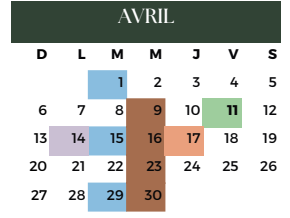

SAINT-STANISLAS

JOUR DE COLLECTE
POUBELLES SECTEUR 1
POUBELLES SECTEUR 2
COMPOST**
RÉCUPÉRATION**
ENCOMBRANTS

COLLECTE DES ENCOMBRANTS

INSCRIPTION OBLIGATOIRE

La collecte des encombrants a lieu tous les 2e vendredi du mois.

Pour vous inscrire à la collecte des encombrants, consultez le site web de la MRC : mrcdeschenaux.ca ou communiquez avec nous au 819-840-0704 au moins 48h avant la collecte.