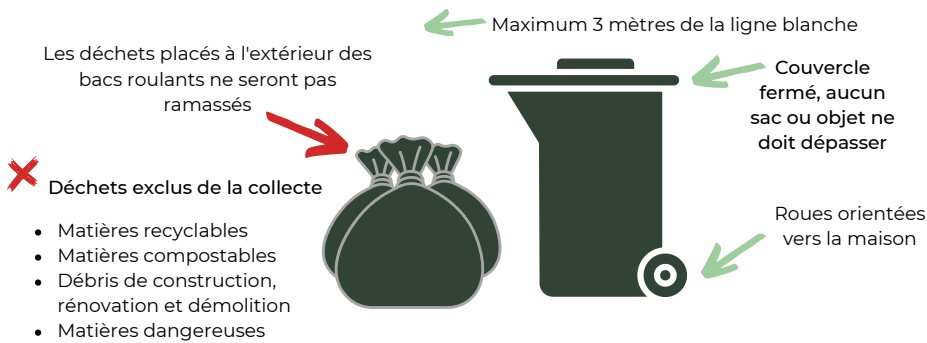

SECTEURS DE COLLECTE	
SECTEUR 1 LUNDI	Rue Principale et route 352 (est de la rivière des Envies), rue du Moulin, rue du Pont, rue Déry, rue Saint-Gabriel, rue Saint-Gérard, rue Monique, rue Goulet, rue Lafontaine, rue Bouchard, rue des Marguerites, rang de la rivière des Envies Sud-Ouest, route 159 (nord de la rivière Batiscan)
SECTEUR 2 JEUDI	Route 352 et rue Principale (ouest de la rivière des Envies), chemin de la côte Saint-Paul, chemin de la côte Saint-Louis, rue de la Bétonnière, rue Trudel, route 159 (sud de la rivière Batiscan), rang de la rivière Batiscan

AIDE-MÉMOIRE GESTION DES DÉCHETS

Position du bac roulant pour la collecte

Pour la liste complète des matières acceptées et refusées dans le bac noir, consultez le www.mrcdeschenaux.ca

INFORMATIONS IMPORTANTES

- Le bac destiné à la collecte des déchets doit être de couleur noire. **Aucun bac d'une autre couleur peinturé en noir ne sera toléré.**
- Le bac doit être de format 240 ou 360 litres conçu pour être utilisé dans la collecte automatisée (disponible dans la plus part des quincailleries).
- Un maximum de 4 bacs à déchets est autorisé par résidence.
- **Tout bac contenant des matières interdites ne sera pas collecté.**
- **Tout bac contrevenant au règlement 2019-119, concernant la collecte des déchets, ne sera pas collecté** (le règlement est disponible sur le site web de la MRC des Chenaux).